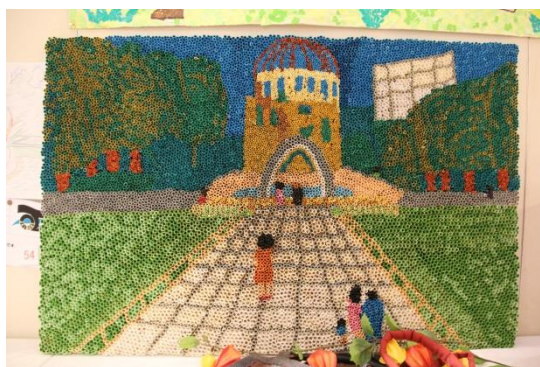

入選作品

<最優秀賞> 1点

① 「ゆるキャラの楽しい仲間たち」 I.M 様

<優秀賞> 2点

② 「あさがお」 Y.N 様 F.K 様

③ 「原爆ドーム (世界平和)」 Y.T 様

<入 選> 7点

③ 「手工芸のツリー」 鹿島病院入院患者一同 様

④ 「ムーミン谷の仲間たち」 松ヶ丘病院精神科デイケア利用者一同 様

⑤ 「シュリンプワールド」 Y.M 様

⑥ 「ミッキー」「ドナルド」「アリス」 A.K 様

⑦ 「元気地蔵」 シリウス苑利用者 様